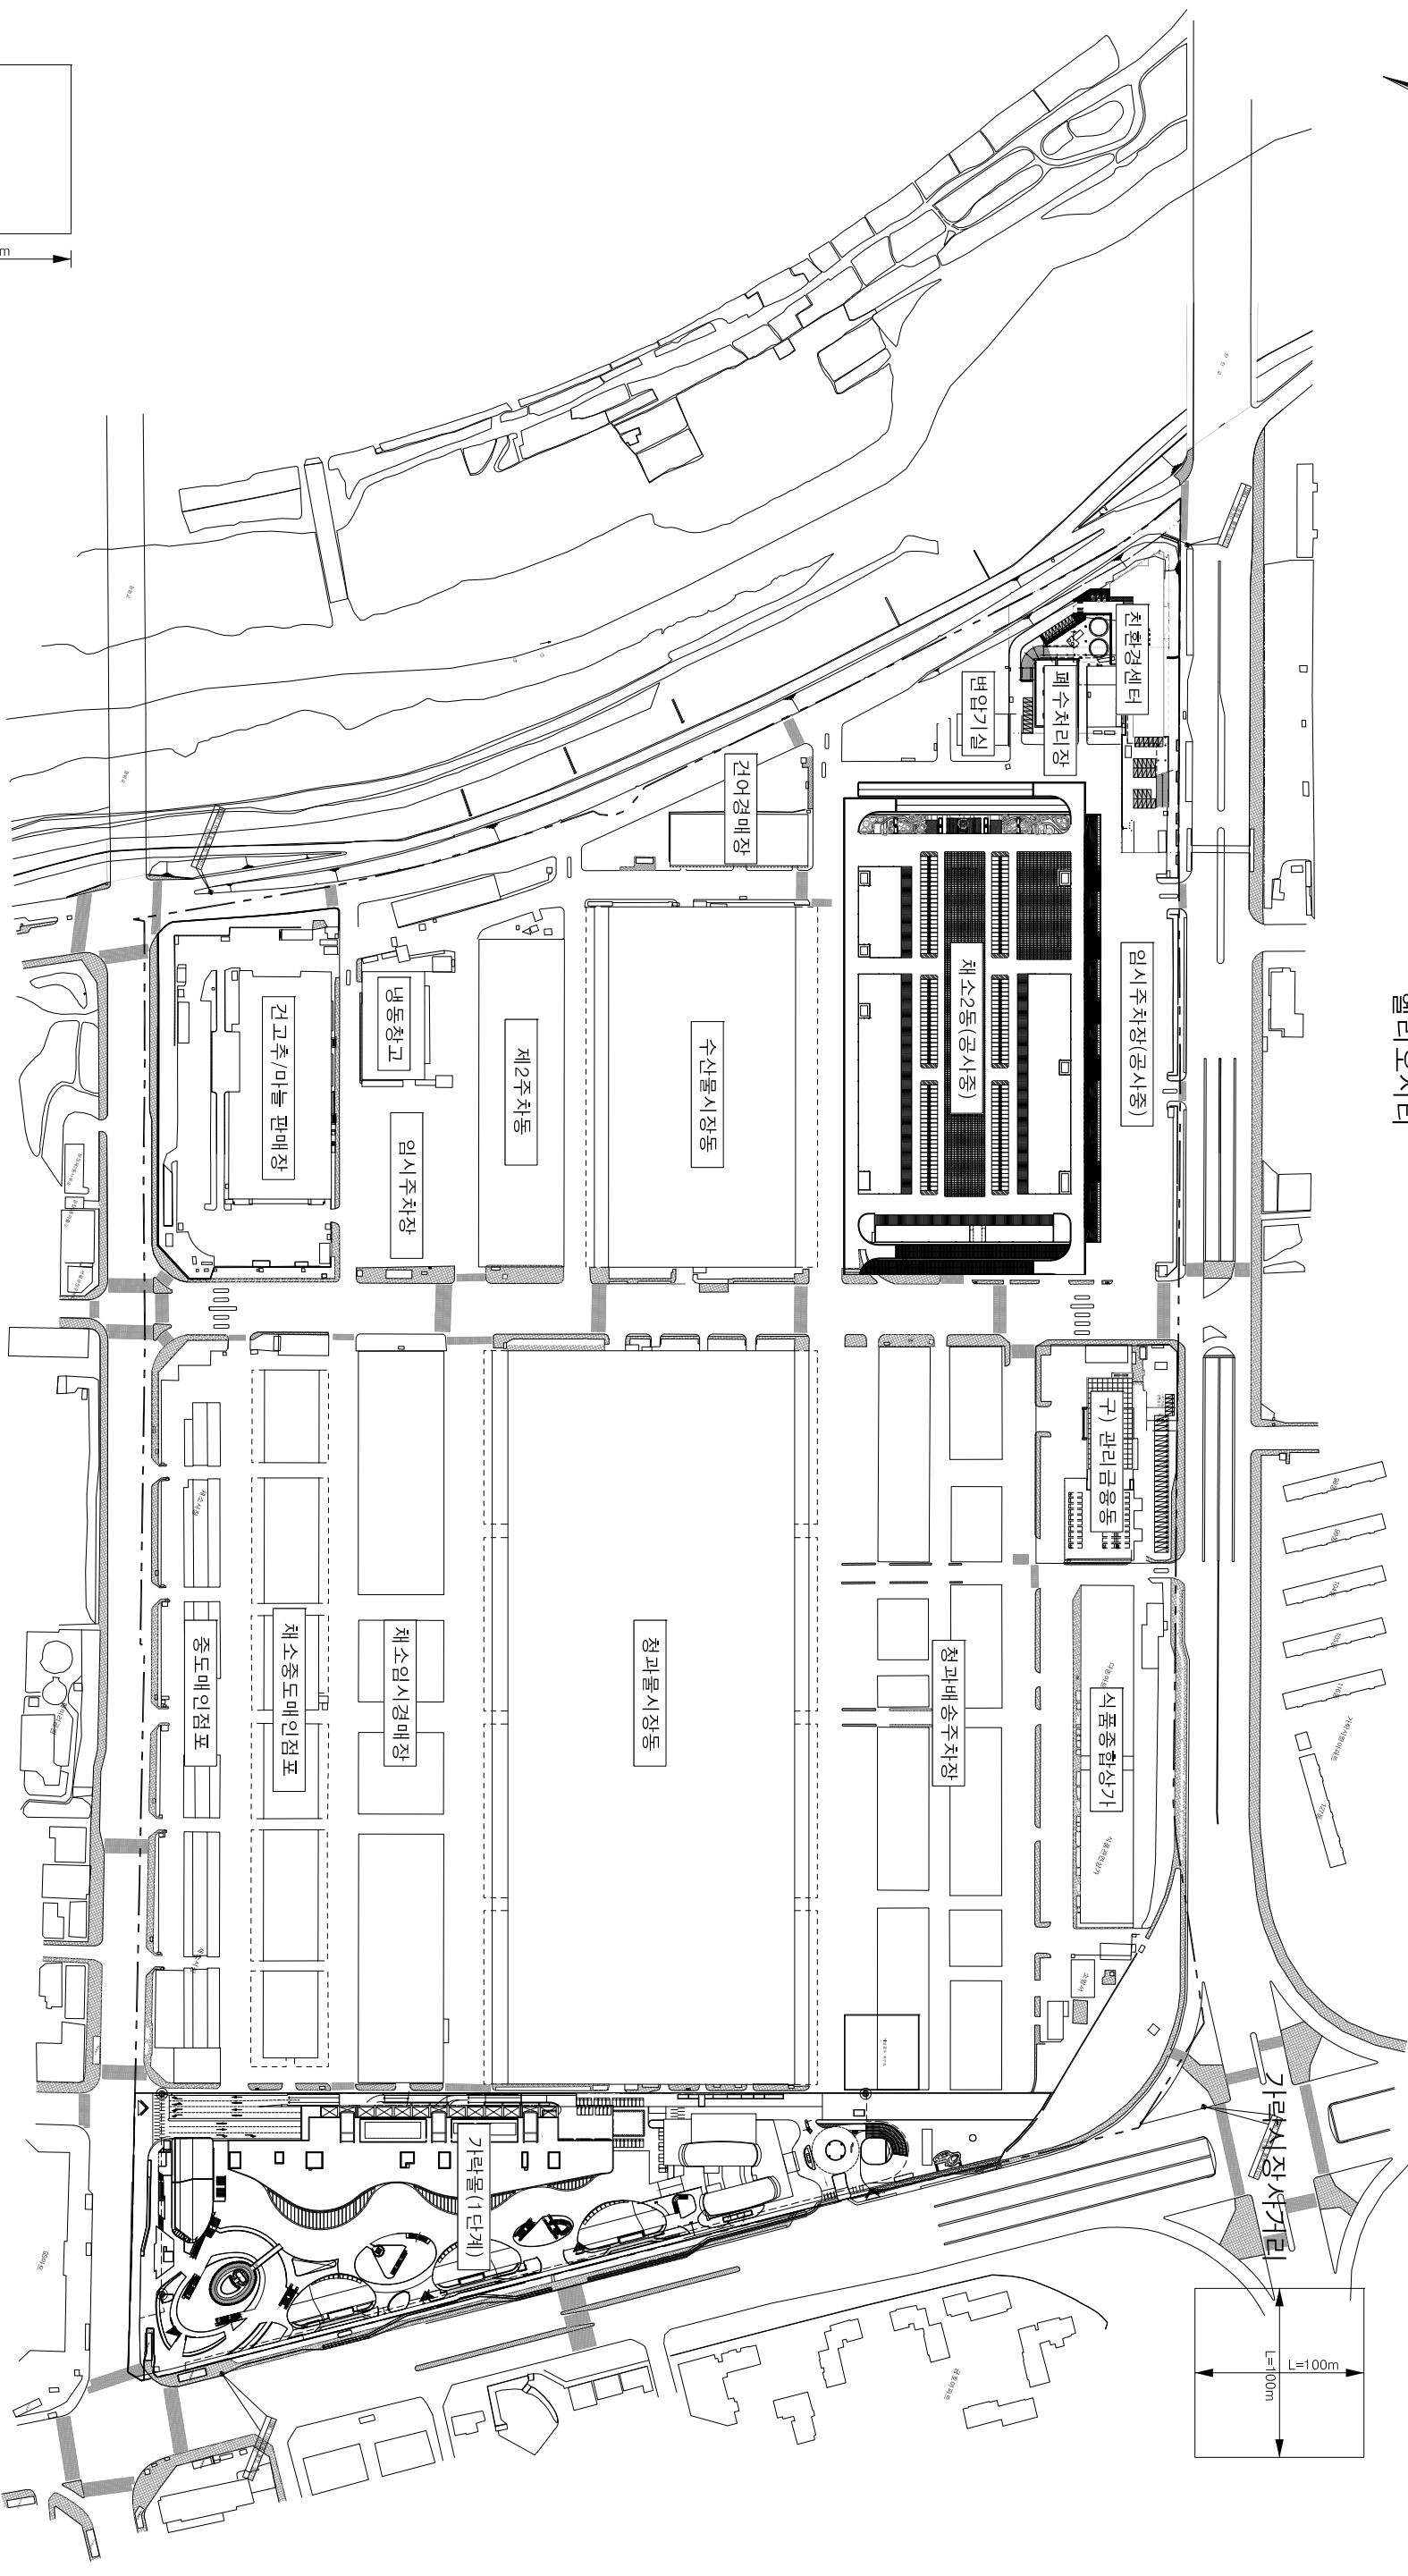

# 가락시장 현황 축량도

헬리오시티

웨이리아파트

scale A1=1:2,000  
A3=1:4,000